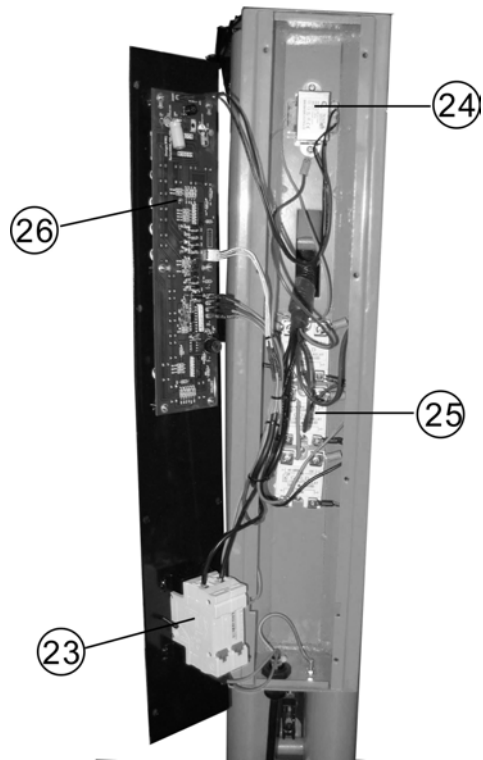

СПИСОК ЗАПАСНЫХ ЧАСТЕЙ ДЛЯ МОДЕЛИ IR 6D

№	Art.	Description	Описание	Артикул для заказа
1	655622	Pedestal	Основание	*Art_МОДЕЛЬ
2	655612	Pole	Стойка	*Art_МОДЕЛЬ
3	123615	Pneumatic leverage bar handle	Рукоятка газового амортизатора	*Art_МОДЕЛЬ
4	122710	Pneumatic leverage bar	Амортизатор газовый	*Art_МОДЕЛЬ
5	683213	Arm 1	Штанга 1	*Art_МОДЕЛЬ
6	683214	Arm 2	Штанга 2	*Art_МОДЕЛЬ
7	683215	Arm box	Подвес кассетной сборки	*Art_МОДЕЛЬ
8	655820	Hanger	Кронштейн	*Art_МОДЕЛЬ
9	132810	Ultrasonic emitter	УЗ-излучатель	*Art_МОДЕЛЬ
				*Art_МОДЕЛЬ
10	683223	U shelf	Держатель U-обр.	*Art_МОДЕЛЬ
11	683225	Long connective iron sheet	Пластина соединительная длинная	*Art_МОДЕЛЬ
12	123613	Control handle	Рукоятка фиксатора кассеты	*Art_МОДЕЛЬ
13	683227	Protective grille	Решетка защитная	*Art_МОДЕЛЬ
14	343333	Front wheel	Шасси переднее	*Art_МОДЕЛЬ
15	343334	Back wheel	Шасси заднее	*Art_МОДЕЛЬ
16	712042	Mains Cable	Кабель питания (3x4.0)	*Art_МОДЕЛЬ
17	745241	Cable Bushing	Ввод кабеля	*Art_МОДЕЛЬ
18	683228	Side Board of Cassette	Крышка кассеты задняя	*Art_МОДЕЛЬ
19	683229	Side Cover of Cassette	Панель кассеты боковая	*Art_МОДЕЛЬ
20	683220	Heat dissipation cover	Панель теплоотводная	*Art_МОДЕЛЬ
21	477241	Porcelain Socket	Плата соединительная фарфоровая	*Art_МОДЕЛЬ
22	655636	Control Panel	Панель управления	*Art_МОДЕЛЬ
23	990415	Circuit Breaker (40A)	Выключатель основной (40А)	*Art_МОДЕЛЬ
24	164821	Transformer	Трансформатор	*Art_МОДЕЛЬ
25	252011	Relay	Реле	*Art_МОДЕЛЬ
26	467039	Control Board	Плата управления	*Art_МОДЕЛЬ
27	683216	Ultrasonic Box	Корпус УЗ-излучателя	*Art_МОДЕЛЬ
28	683226	Short connective iron sheet	Пластина соединительная короткая	*Art_МОДЕЛЬ
29	683217	Reflector Board	Рефлектор	*Art_МОДЕЛЬ