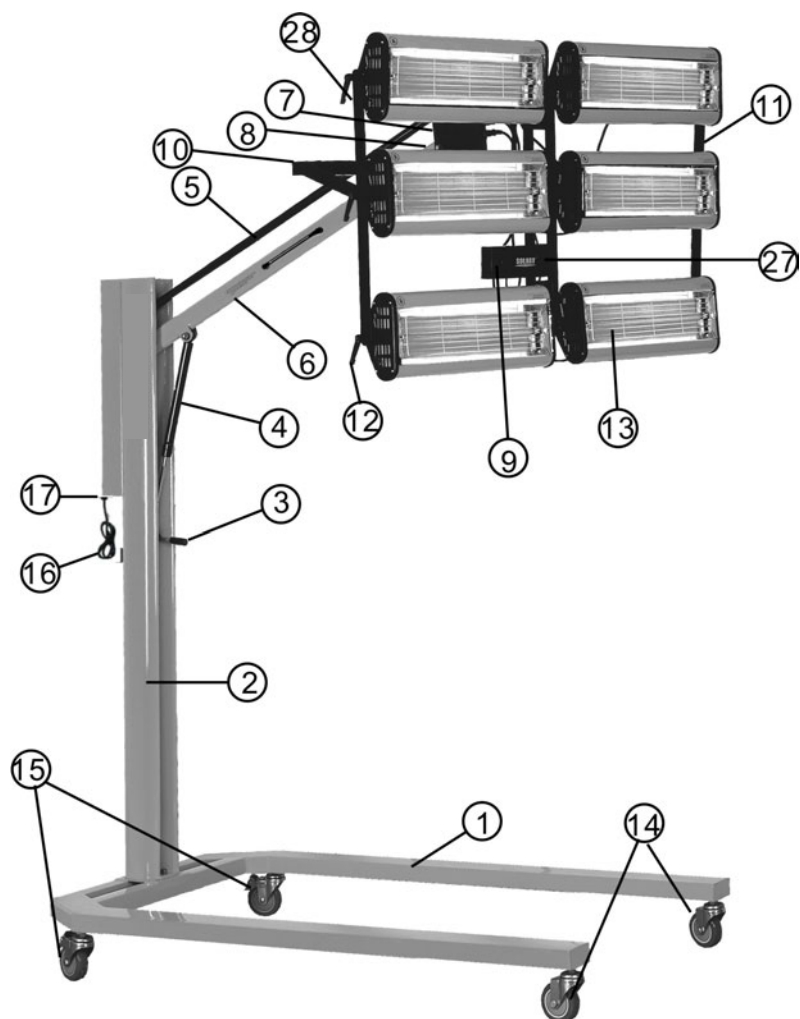

СПИСОК ЗАПАСНЫХ ЧАСТЕЙ ДЛЯ МОДЕЛИ IR 6D

№	Art.	Description	Описание	Артикул для заказа
1	655622	Pedestal	Основание	*Art_МОДЕЛЬ
2	655612	Pole	Стойка	*Art_МОДЕЛЬ
3	123615	Pneumatic leverage bar handle	Рукоятка газового амортизатора	*Art_МОДЕЛЬ
4	122710	Pneumatic leverage bar	Амортизатор газовый	*Art_МОДЕЛЬ
5	683213	Arm 1	Штанга 1	*Art_МОДЕЛЬ
6	683214	Arm 2	Штанга 2	*Art_МОДЕЛЬ
7	683215	Arm box	Подвес кассетной сборки	*Art_МОДЕЛЬ
8	655820	Hanger	Кронштейн	*Art_МОДЕЛЬ
9	132810	Ultrasonic emitter	УЗ-излучатель	*Art_МОДЕЛЬ
				*Art_МОДЕЛЬ
10	683223	U shelf	Держатель U-обр.	*Art_МОДЕЛЬ
11	683225	Long connective iron sheet	Пластина соединительная длинная	*Art_МОДЕЛЬ
12	123613	Control handle	Рукоятка фиксатора кассеты	*Art_МОДЕЛЬ
13	683227	Protective grille	Решетка защитная	*Art_МОДЕЛЬ
14	343333	Front wheel	Шасси переднее	*Art_МОДЕЛЬ
15	343334	Back wheel	Шасси заднее	*Art_МОДЕЛЬ
16	712042	Mains Cable	Кабель питания (3x4.0)	*Art_МОДЕЛЬ
17	745241	Cable Bushing	Ввод кабеля	*Art_МОДЕЛЬ
18	683228	Side Board of Cassette	Крышка кассеты задняя	*Art_МОДЕЛЬ
19	683229	Side Cover of Cassette	Панель кассеты боковая	*Art_МОДЕЛЬ
20	683220	Heat dissipation cover	Панель теплоотводная	*Art_МОДЕЛЬ
21	477241	Porcelain Socket	Плата соединительная фарфоровая	*Art_МОДЕЛЬ
22	655636	Control Panel	Панель управления	*Art_МОДЕЛЬ
23	990415	Circuit Breaker (40A)	Выключатель основной (40А)	*Art_МОДЕЛЬ
24	164821	Transformer	Трансформатор	*Art_МОДЕЛЬ
25	252011	Relay	Реле	*Art_МОДЕЛЬ
26	467039	Control Board	Плата управления	*Art_МОДЕЛЬ
27	683216	Ultrasonic Box	Корпус УЗ-излучателя	*Art_МОДЕЛЬ
28	683226	Short connective iron sheet	Пластина соединительная короткая	*Art_МОДЕЛЬ
29	683217	Reflector Board	Рефлектор	*Art_МОДЕЛЬ

* Артикул для заказа образуется из оригинального артикула запасной части и названия модели оборудования