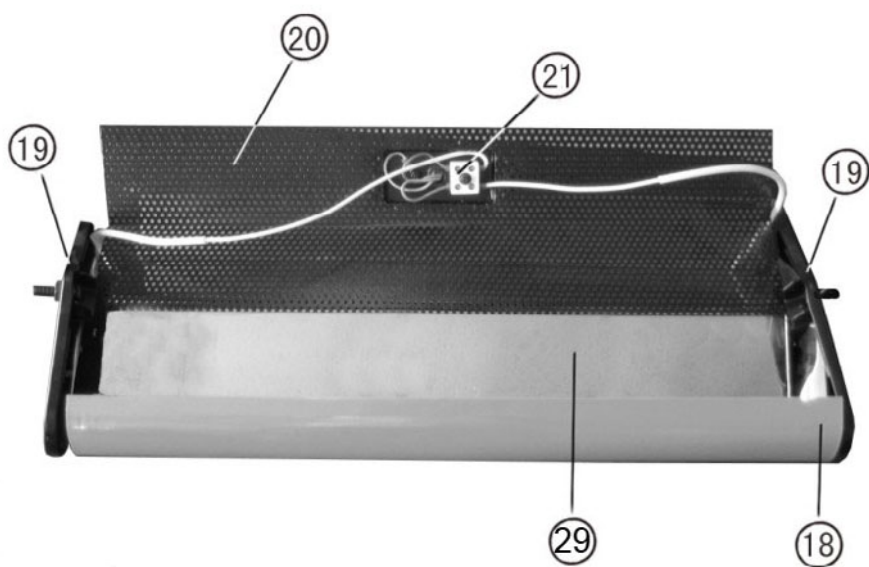

СПИСОК ЗАПАСНЫХ ЧАСТЕЙ ДЛЯ МОДЕЛИ IR 6D

№	Art.	Description	Описание	Артикул для заказа
1	655622	Pedestal	Основание	*Art_МОДЕЛЬ
2	655612	Pole	Стойка	*Art_МОДЕЛЬ
3	123615	Pneumatic leverage bar handle	Рукоятка газового амортизатора	*Art_МОДЕЛЬ
4	122710	Pneumatic leverage bar	Амортизатор газовый	*Art_МОДЕЛЬ
5	683213	Arm 1	Штанга 1	*Art_МОДЕЛЬ
6	683214	Arm 2	Штанга 2	*Art_МОДЕЛЬ
7	683215	Arm box	Подвес кассетной сборки	*Art_МОДЕЛЬ
8	655820	Hanger	Кронштейн	*Art_МОДЕЛЬ
9	132810	Ultrasonic emitter	УЗ-излучатель	*Art_МОДЕЛЬ
				*Art_МОДЕЛЬ
10	683223	U shelf	Держатель U-обр.	*Art_МОДЕЛЬ
11	683225	Long connective iron sheet	Пластина соединительная длинная	*Art_МОДЕЛЬ
12	123613	Control handle	Рукоятка фиксатора кассеты	*Art_МОДЕЛЬ
13	683227	Protective grille	Решетка защитная	*Art_МОДЕЛЬ
14	343333	Front wheel	Шасси переднее	*Art_МОДЕЛЬ
15	343334	Back wheel	Шасси заднее	*Art_МОДЕЛЬ
16	712042	Mains Cable	Кабель питания (3x4.0)	*Art_МОДЕЛЬ
17	745241	Cable Bushing	Ввод кабеля	*Art_МОДЕЛЬ
18	683228	Side Board of Cassette	Крышка кассеты задняя	*Art_МОДЕЛЬ
19	683229	Side Cover of Cassette	Панель кассеты боковая	*Art_МОДЕЛЬ
20	683220	Heat dissipation cover	Панель теплоотводная	*Art_МОДЕЛЬ
21	477241	Porcelain Socket	Плата соединительная фарфоровая	*Art_МОДЕЛЬ
22	655636	Control Panel	Панель управления	*Art_МОДЕЛЬ
23	990415	Circuit Breaker (40A)	Выключатель основной (40А)	*Art_МОДЕЛЬ
24	164821	Transformer	Трансформатор	*Art_МОДЕЛЬ
25	252011	Relay	Реле	*Art_МОДЕЛЬ
26	467039	Control Board	Плата управления	*Art_МОДЕЛЬ
27	683216	Ultrasonic Box	Корпус УЗ-излучателя	*Art_МОДЕЛЬ
28	683226	Short connective iron sheet	Пластина соединительная короткая	*Art_МОДЕЛЬ
29	683217	Reflector Board	Рефлектор	*Art_МОДЕЛЬ